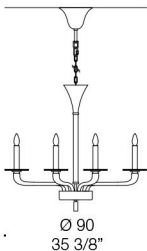

## Tetra K8L

85  
33 1/2"

HALO/LED  
E 14  
8 x MAX 46W

21,80 Kg  
0,252 m<sup>3</sup>

## Tetra K12

80  
31 1/2"

HALO/LED  
E 14  
12 x MAX 46W

20,00 Kg  
0,252 m<sup>3</sup>