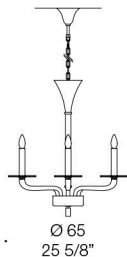

## Tetra A3

35  
13 3/4"

HALO/LED  
E 14  
3 x MAX 46W

6,50 Kg  
0,047 m<sup>3</sup>

## Tetra K8

75  
29 1/2"

HALO/LED  
E 14  
8 x MAX 46W

13,50 Kg  
0,170 m<sup>3</sup>