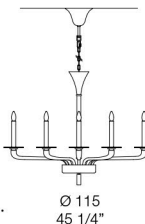

## Tetra K12

80  
31 1/2"

HALO/LED  
E 14  
12 x MAX 46W

20,00 Kg  
0,252 m<sup>3</sup>

## Tetra K16

90  
35 3/8"

HALO/LED  
E 14  
16 x MAX 46W

28,00 Kg  
0,252 m<sup>3</sup>