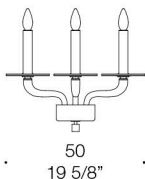

## Tetra A2

35  
13 3/4"

HALO/LED  
E 14  
2 x MAX 46W

5,50 Kg  
0,047 m<sup>3</sup>

## Tetra A3

35  
13 3/4"

HALO/LED  
E 14  
3 x MAX 46W

6,50 Kg  
0,047 m<sup>3</sup>