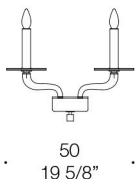

## Tetra A2

35  
13 3/4"

HALO/LED  
E 14  
2 x MAX 46W

5,50 Kg  
0,047 m<sup>3</sup>