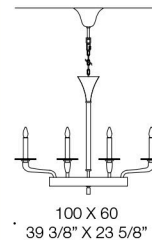

Tetra K8L

85
33 1/2"

HALO/LED
E 14
8 x MAX 46W

21,80 Kg
0,252 m³