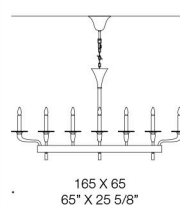

Tetra K16L

85
33 1/2"

HALO/LED
E 14
16 x MAX 46W

62,50 Kg
0,701 m³

€ 5.445,00